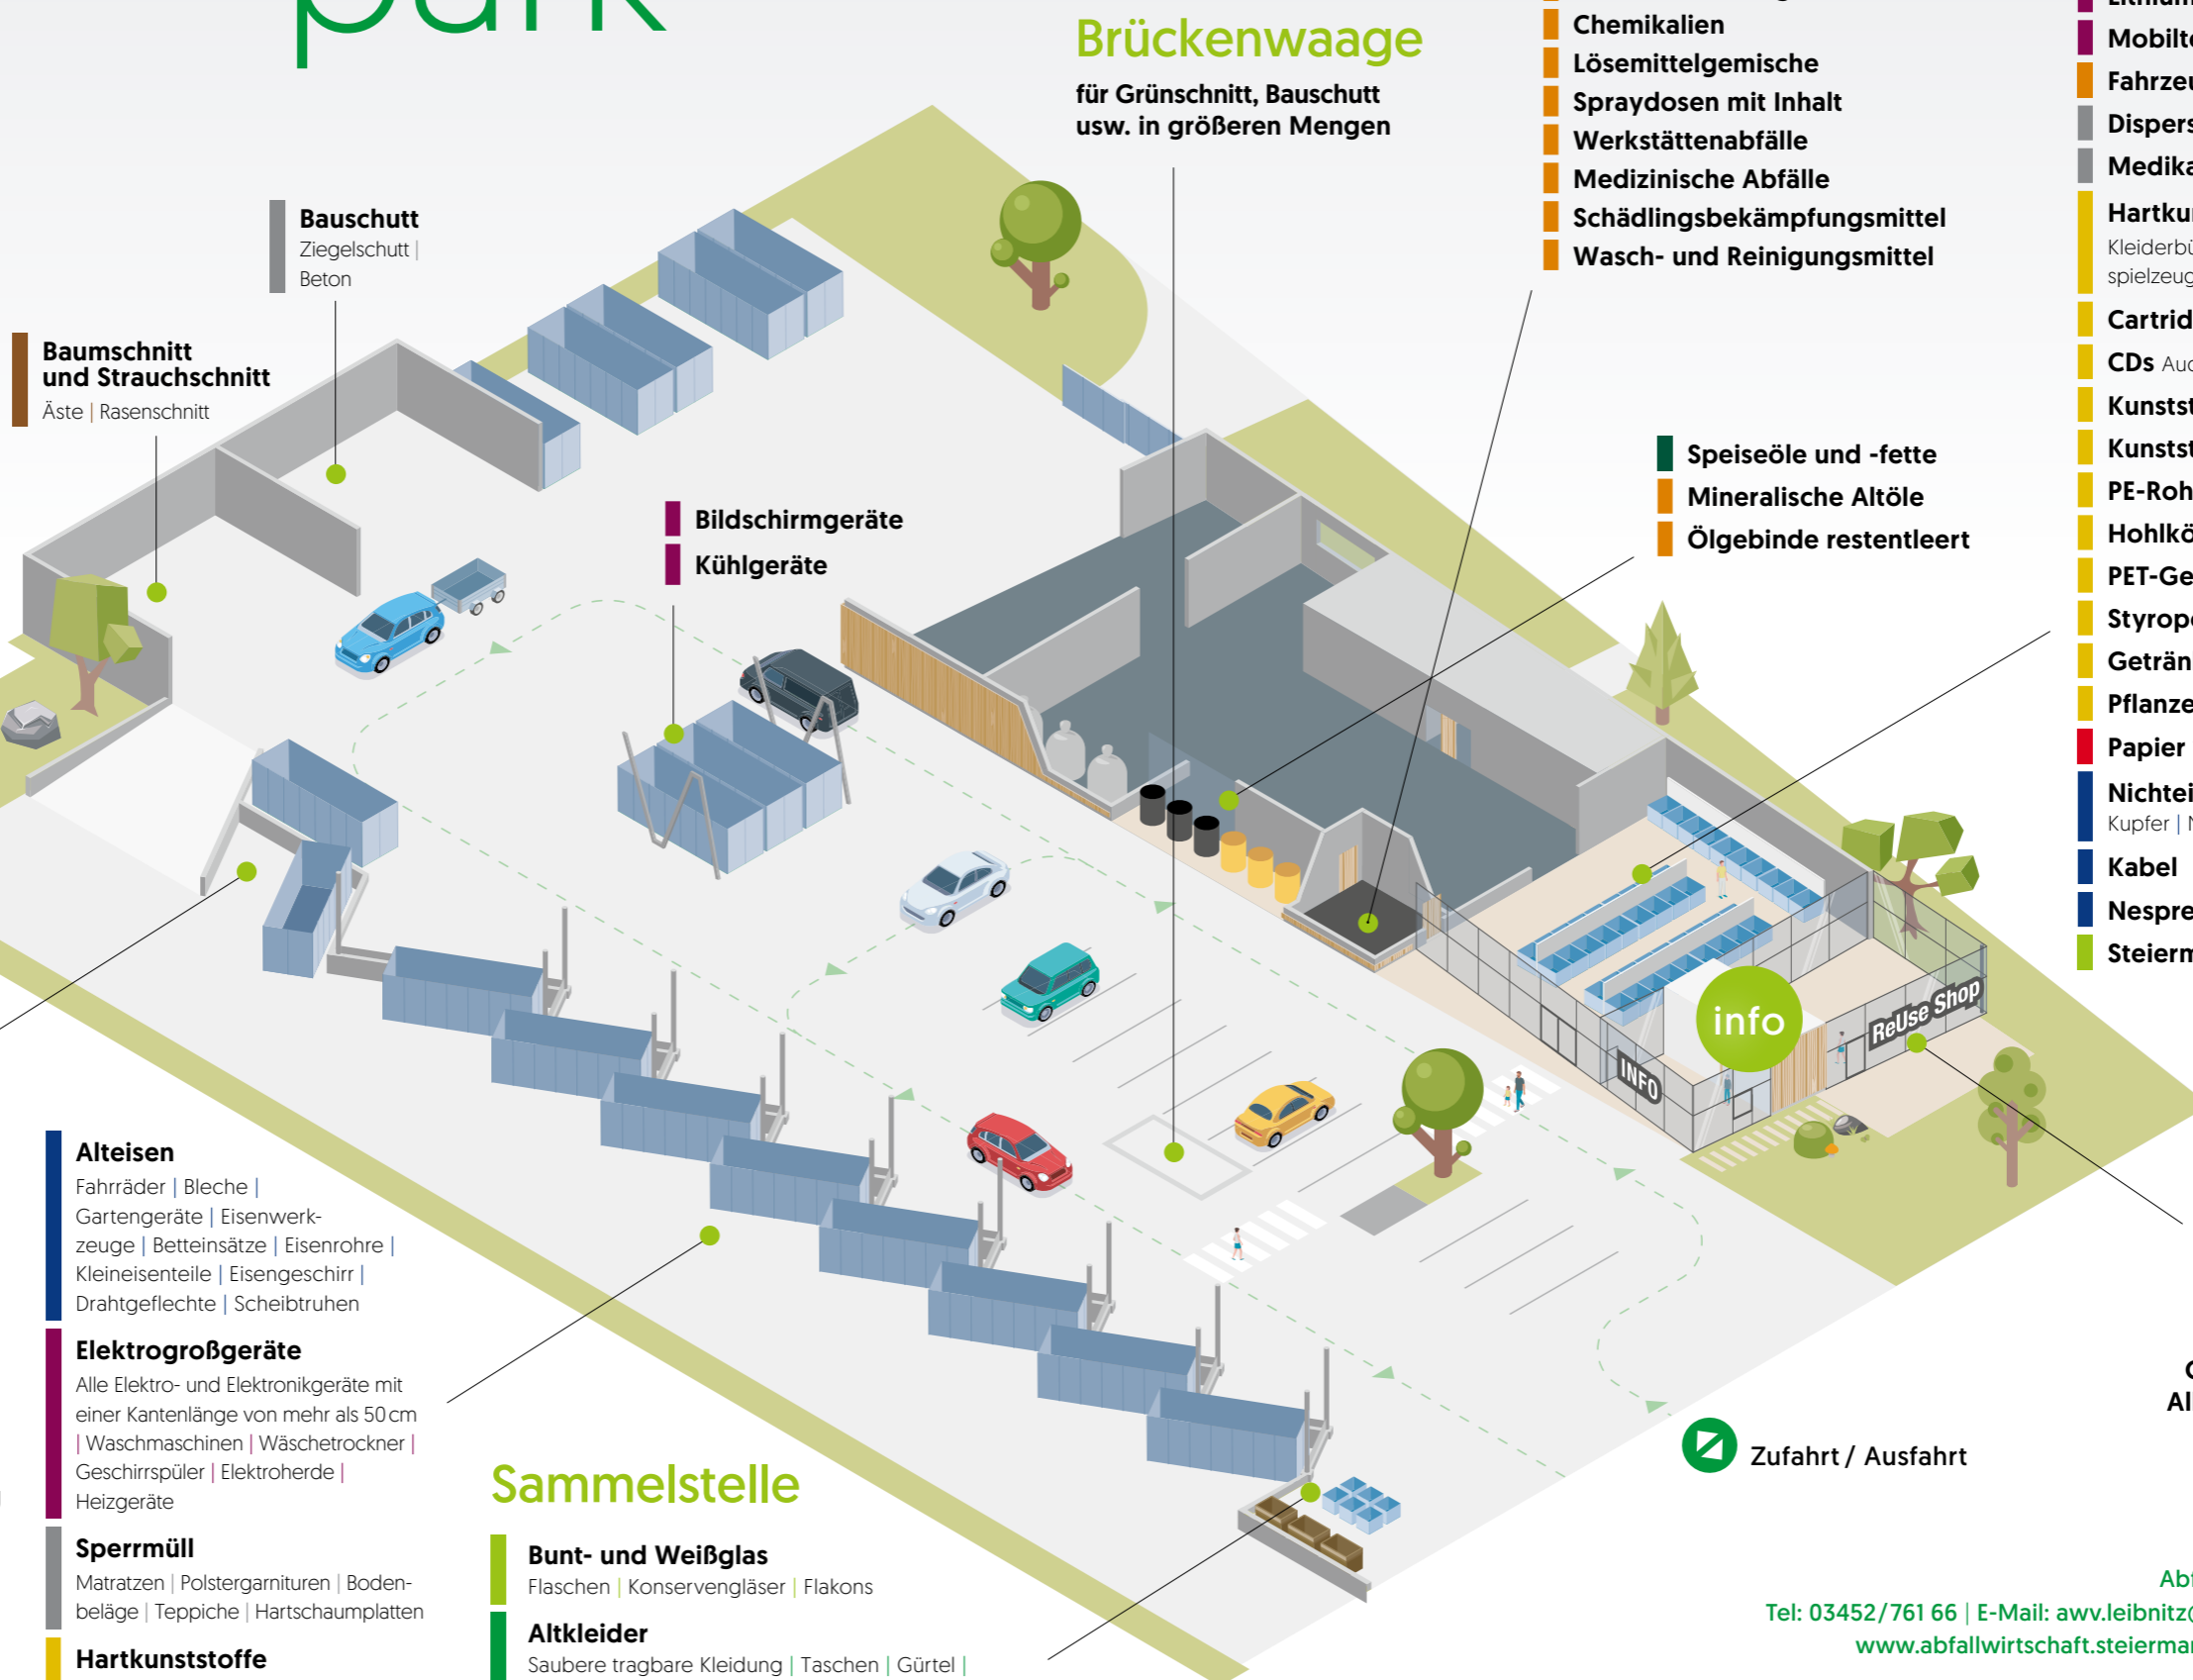

Ressourcen- park Saggautal

Die Abgabe von Sperrmüll, Alt- und Problemstoffen ist kostenlos. Folgende Abfälle werden gegen Entgelt angenommen:

Stand 2021

Restmüll	1 € / kg
KMF künstliche Mineralfasern (Glas-, Stein-, Tüllwolle)	5 € / 110 Liter Sack 35 € / Big Bag
XPS Platten (Baustyropor)	3,50 € / kg
PKW-Reifen ohne/mit Felgen	5 bzw. 8 € / Stk.
Öl-/Treibstofffilter	1 € / Stk.
Bauschutt (Freimenge* 200 kg)	0,03 € / kg
Baurestmassen (Freimenge* 200 kg)	0,12 € / kg
Asbestzement/Eternit (Freimenge* 100 kg)	0,20 € / kg
Grünschnitt (Freimenge* 150 kg)	0,12 € / kg

*Freimenge pro Tag

Anlieferungen in Haushaltsmengen!

Außenanlage

- Reifen
- Asbestzement Eternit
- Flachglas

Sägezahnrampe

- Altholz – stoffliche Verwertung**
Holzmöbel | Bettgestelle | Holzkisten | Holzverpackung | OSB-Platten | Schalungsplatten | Möbelplatten | Parkettböden | Spanplatten | Paletten
- Altholz – thermische Verwertung**
Türen und Türstöcke | Fensterrahmen aus Holz | Lattenroste | Laminatböden | Zäune | Gartenmöbel | MDF-Platten | Siebdruckplatten | Kabeltrommeln
- Kartonagen**
Verpackungen aus Karton und Pappe | Packpapier | Kraftpapier | Faltschachteln
- Künstliche Mineralfasern**
Glas-, Stein-, Tüllwolle

Brückenwaage

für Grünschnitt, Bauschutt usw. in größeren Mengen

Problemstoffraum Übergabetisch

- Altacke und Altfarben
- Quecksilberhaltige Abfälle
- Chemikalien
- Lösemittelgemische
- Spraydosen mit Inhalt
- Werkstättenabfälle
- Medizinische Abfälle
- Schädlingsbekämpfungsmittel
- Wasch- und Reinigungsmittel